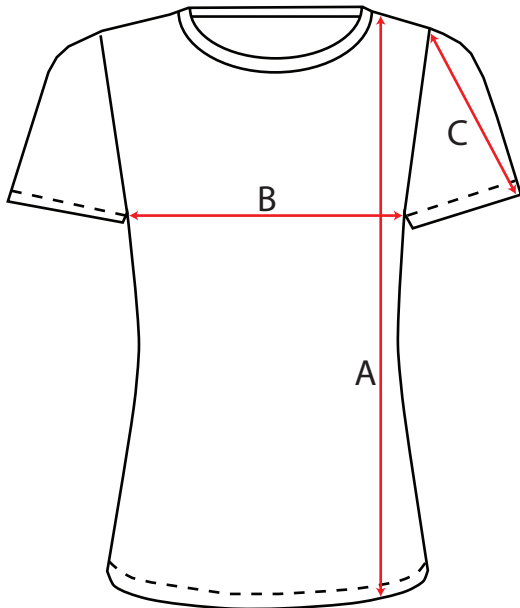

PATION[®]

TABELA ROZMIARÓW CHART SIZE

T-SHIRT DAMSKI / WOMEN'S T-SHIRT

A - DŁUGOŚĆ CAŁKOWITA / TOTAL LENGTH

C - SZEROKOŚĆ KLATKI / CHEST WIDTH

H - DŁUGOŚĆ RĘKAWA / SLEEVE LENGTH

	S	M	L	XL	XXL
A	60 CM	61 CM	62 CM	63 CM	64 CM
B	42 CM	44 CM	47 CM	48 CM	49 CM
C	19 CM	20 CM	20 CM	20,5 CM	21 CM

TOLERANCJA ROZMIARU / SIZE TOLERANCE +/- 3 CM